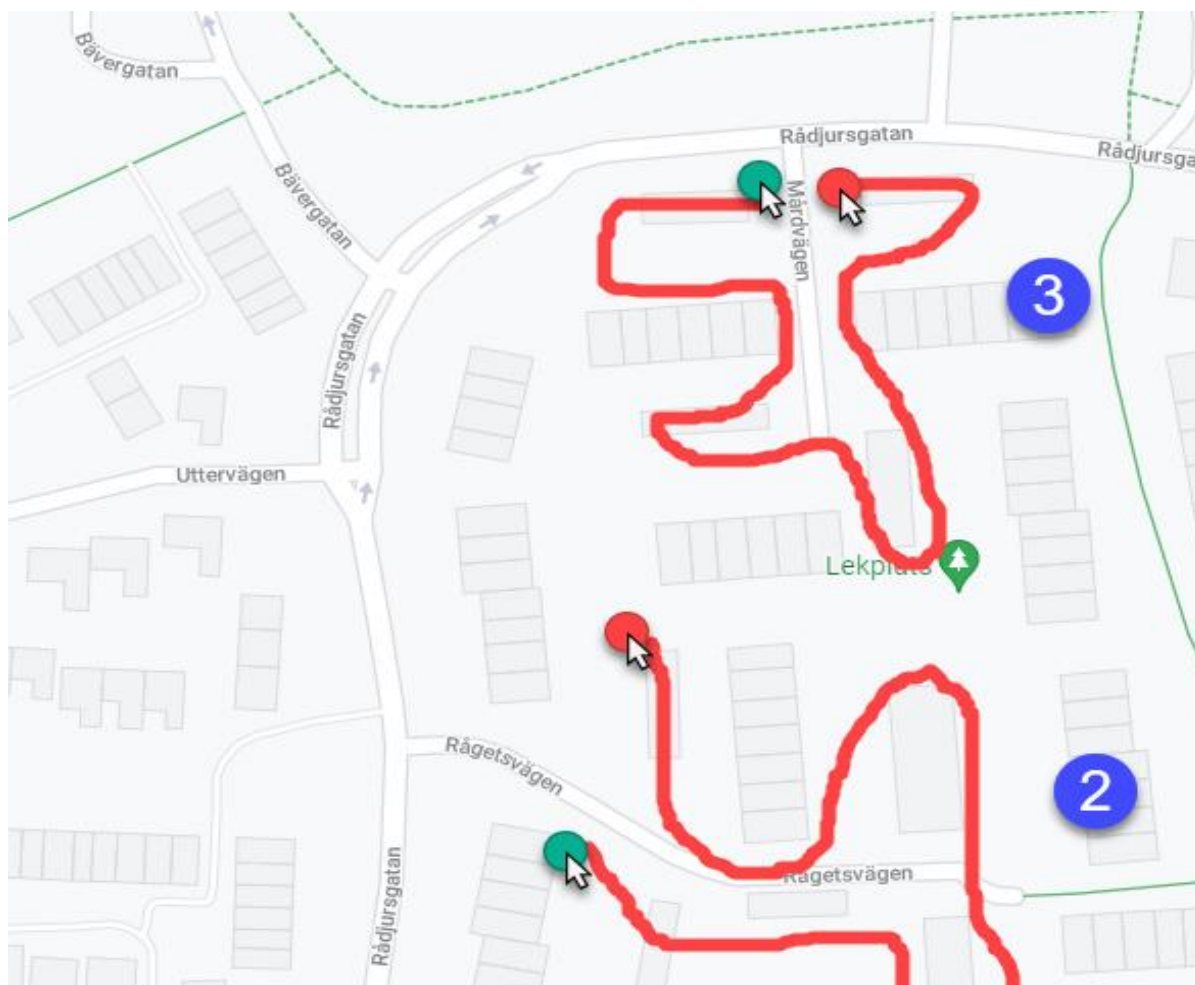

Portfärg	Gata	Gatunummer	Antal portar	Ettapp	Tidsplan
Orange	Råbocksvägen	2-12	6	1	Start v.7 (14/2)
Orange	Råbocksvägen	14-24	6	1	
Orange	Råbocksvägen	26-36	6	1	
Orange	Råbocksvägen	38-46	5	1	
Orange	Råbocksvägen	33-47	8	1	
Orange	Råbocksvägen	17-31	8	1	
Orange	Råbocksvägen	1-15	8	1	
Blå	Rågetsvägen	2-16	8	2	
Blå	Rågetsvägen	18-28	6	2	
Blå	Rågetsvägen	30-42	7	2	
Blå	Rågetsvägen	37-49	7	2	
Blå	Rågetsvägen	23-35	7	2	
Blå	Rågetsvägen	1-13	7	2	
Gul	Mårdvägen	2-12	6	3	
Gul	Rågetsvägen	15-21	4	3	
Gul	Mårdvägen	14-24	6	3	
Gul	Mårdvägen	15-29	8	3	
Gul	Mårdvägen	1-13	7	3	3 Avslut senast 3 månader efter 14/2 (dvs