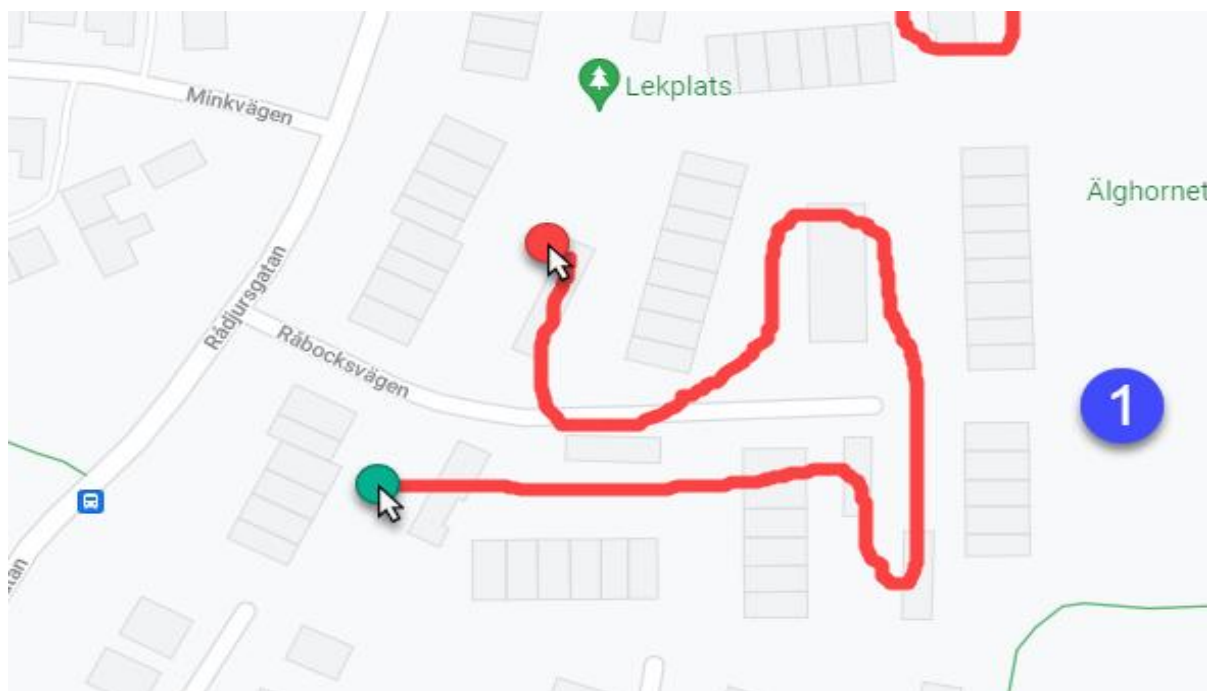

Portfärg	Gata	Gatunummer	Antal portar	Ettapp	Tidsplan
Orange	Råbocksvägen	2-12	6	1	Start v.7 (14/2)
Orange	Råbocksvägen	14-24	6	1	
Orange	Råbocksvägen	26-36	6	1	
Orange	Råbocksvägen	38-46	5	1	
Orange	Råbocksvägen	33-47	8	1	
Orange	Råbocksvägen	17-31	8	1	
Orange	Råbocksvägen	1-15	8	1	
Blå	Rågetsvägen	2-16	8	2	
Blå	Rågetsvägen	18-28	6	2	
Blå	Rågetsvägen	30-42	7	2	
Blå	Rågetsvägen	37-49	7	2	
Blå	Rågetsvägen	23-35	7	2	
Blå	Rågetsvägen	1-13	7	2	
Gul	Mårdvägen	2-12	6	3	
Gul	Rågetsvägen	15-21	4	3	
Gul	Mårdvägen	14-24	6	3	
Gul	Mårdvägen	15-29	8	3	
Gul	Mårdvägen	1-13	7	3	3 Avslut senast 3 månader efter 14/2 (dvs